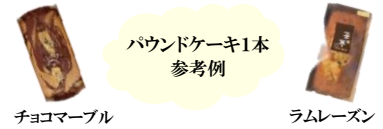

予告

★クリスマス限定☆ オリジナルクッキー缶★

クリスマス限定★クッキーの販売!
*予約注文になります

数量限定!!
予約数上限になり次第終了

写真はイメージです
一部内容が写真と異なる場合がございます

クッキー内容
ほわいとシュガー
紅茶(アールグレイ)
プチ
アマンド
ティアマン
型抜き(サンタクロース1個,トナカイ1個,
ツリー4個、星型2個)

size 約12.1cm×約12.1cm 高さ約5.2cm

毎年大好評!!
クリスマスの雰囲気さらに盛り上げてくれる
可愛い型抜きクッキーを詰め合わせた
クリスマスクッキー缶♡

注文締め切り 11月22日(金)
お渡し日 12月20日(金)

11月のラインナップ

パウンドケーキ

クッキー 各種 160円

- アマンド *香ばしいアーモンドスライスが絶妙*
- くるみ *丸形のシンプルクッキーにくるみがアクセント*
- ぶち *シンプルでかわいい定番クッキー*
- オレンジ *オレンジピールの入った柑橘系スイーツ*
- きなこ *国内産きなこ使用、味もきなこ!!*
- キャラメル *キャラメル風味のかわいらしい形のクッキー*
- チョコチップ *子どもにも人気の定番クッキー*
- コーヒーまーぶる *ほんのりコーヒーの味を感じられる美味しさ*
- ラムレーズン *レーズン好きには食べてもらいたい*
- 紅茶(アールグレイ) *紅茶の香り漂う大人な味わい*
- 抹茶まーぶる *抹茶のほろ苦さが抹茶好きにはたまらない*
- れもん *レモンピールの入った爽やかな味わい*
- いろいろ(ミックス) *色んな種類の食べ比べが実現できる品*
- クランベリー 230円 *クランベリーの甘酸っぱさとおホワイトチョコの甘みがマッチ*

- アールグレイ(紅茶) 450円 *さわやかに香るアールグレイが好評*
- ミルクティー 450円 *甘党におすすめほんわかミルクティー風味*
- くるみ 480円 *中にも上にもくるみ!さらにラム酒でコーティング*
- チョコチップ 480円 *チョコチップがポップにアクセント!お子様に人気*
- チョコマール 480円 *ココアチョコとプレーンの絶妙なバランスが美味*
- パンプキンチョコ 520円 *ほんのりかぼちゃ風味でお子様にもおすすめ*
- ラムレーズン 520円 *ラム酒漬けレーズンを使った大人の味わい*
- 抹茶ほわいと 540円 *ホワイトチョコ入り和風パウンドケーキ*